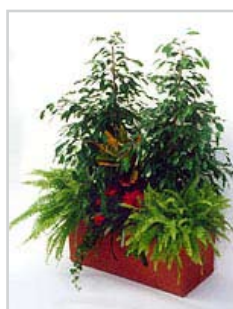

Croton
h. 30/40 € 15,50

Zamia
h. 40/50 € 20,00

Hedera
cadente L. 60 € 25,00

Orchidea
h. 50 € 35,00

Azalea
ø 20 € 7,50

Begonia
ø 20 € 7,50

Ciclamo
ø 20 € 7,50

Kalanchoe
ø 15 € 5,00

Guzmania
h. 30/40 € 12,00
h. 50/60 € 25,00

Fiori recisi
€ 35,00

Composizione Desk
ø 25 € 18,00

Fioriera 1mt.
con 2 Ficus € 70,00
senza € 50,00

Balconetta 1mt.
2 felci + 1 fiore + 1
Spatifillum € 30,00

Comp. Kandinsky
h. 120/130 € 35,50
h. 180/210 € 55,00